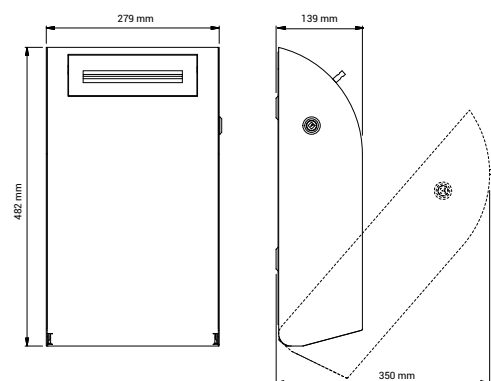

## 283

7 l kapacitet  
Hygiejnisk skuffelåg  
2 års garanti

Robust hygiejneboks med en kapacitet på 7 l. Hygiejnisk skuffelåg sikrer, at boksens indhold aldrig er synligt. Inderspand i rustfrit stål til affaldsposer. Stainless Design er en komplet produktserie til kommercielle toilettrum, hvor kvalitet og æstetik er vigtigt. Hele serien er fremstillet af holdbare kvalitetsmaterialer og har et unikt design med et smukt buet kabinet i børstet, rustfrit stål.

### Tekniske data

<b>Type</b>	<b>STAINLESS DESIGN HYGIEJNESPAND</b> Prod. No.: 283  Hygiejnespand
<b>Mål</b>	H: 482 mm x B: 279 mm x D: 139 mm /åben front 350 mm
<b>Materiale</b>	1,5 mm børstet, rustfrit stål, AISI 304
<b>Kapacitet</b>	7 l
<b>Nettovægt</b>	7,4 kg
<b>Udbudstekst</b>	Hygiejnespand i 1,5 mm børstet, rustfrit stål, AISI 304, kapacitet: 7 l. Udstyret med skuffelåg og inderspand i rustfrit stål. Nettovægt: 7,4 kg. H: 482 mm x B: 279 mm x D: 139 mm /åben front 350 mm